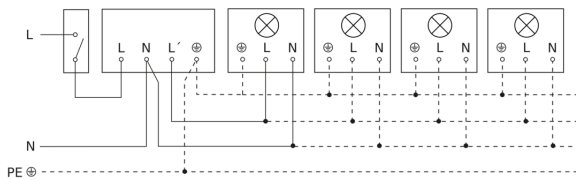

Schemerinstelling	2 – 2000 lx
Tijdstelling	8 s – 35 Min.
basislichtfunctie	Nee
Hoofdlicht instelbaar	Nee
Schemerinstelling Teach	Nee
Regeling constant licht	Nee
Koppeling	Ja
Soort koppeling	Master/master
Koppeling via	Kabel
Product categorie	Bewegingsmelder

Toebehoren

EAN 4007841 631864	Hoekwandhouder 07
EAN 4007841 631765	Hoekwandhouder 07

Registratiebereik

Mogelijke montagehoogte: 1,80 m - 3,00 m
Oranje: radiaal
Zwart: tangentiaal

Maten

Lamp zonder aanwezige nuldraad

Lamp met aanwezige nuldraad

Aansluiting met serieschakelaar voor handschakeling en automatische werking

Schakelschema Aansluiting via een wisselschakelaar voor continu en automatisch bedrijf