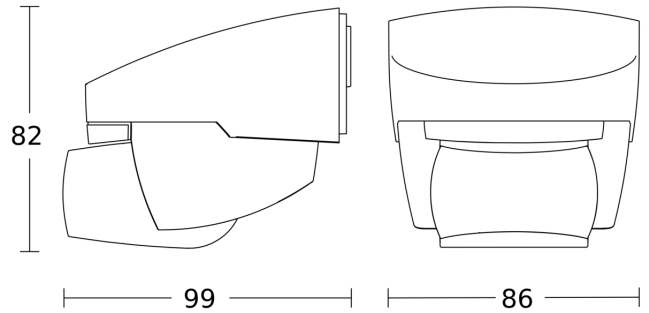

Technische gegevens

Afmetingen (L x B x H)	99 x 86 x 82 mm	Led-lampen > 2 W < 8 W	125 W
Fabrieksgarantie	3 jaar	Led-lampen > 8 W	250 W
Instellingen via	Potentiometers	Capacitieve belasting in µF	88 µF
Met afstandsbediening	Nee	Technologie, sensoren	passief infrarood, Lichtsensor
Variant	zwart	Montagehoogte	1,80 – 3,00 m
VPE1, EAN	4007841608811	Montagehoogte max.	3,00 m
Uitvoering	Bewegingsmelder	Optimale montagehoogte	2 m
Toepassing, plaats	Buiten, Binnen	Registratiehoek	140 °
Toepassing, ruimte	Buiten, entree, rondom het huis, terras / balkon, tuin & oprit	Openingshoek	40 °
kleur	zwart	Onderkruipbescherming	Ja
Kleur, RAL	9005	verkleining van de registratiehoek per segment mogelijk	Ja
Incl. hoekwandhouder	Nee	Elektronische instelling	Nee
Montageplaats	wand, hoek	Mechanische instelling	Nee
Montage	Op de muur, Wand	Reikwijdte radiaal	r = 3 m (11 m ²)
Bescherming	IP54	Reikwijdte tangentiaal	r = 14 m (239 m ²)
Beschermingsklasse	II	schakelzones	144 schakelzones

Toebehoren

EAN 4007841 631864	Hoekwandhouder 07
EAN 4007841 631765	Hoekwandhouder 07

Registratiebereik

Mogelijke montagehoogte: 1,80 m - 3,00 m
Oranje: radiaal
Zwart: tangentiaal

Maten

Lamp zonder aanwezige nuldraad