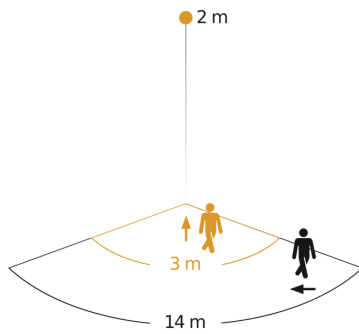

Registratiebereik