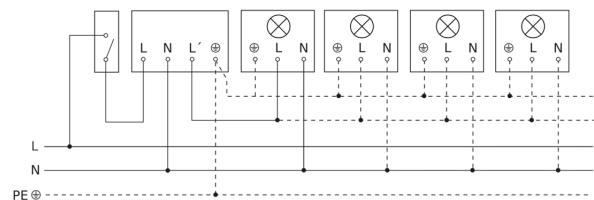

Schemerinstelling	2 – 2000 lx
Tijdstelling	8 s – 35 Min.
basislichtfunctie	Nee
Hoofdlicht instelbaar	Nee
Schemerinstelling Teach	Nee
Regeling constant licht	Nee
Koppeling	Ja
Soort koppeling	Master/master
Koppeling via	Kabel
Product categorie	Bewegingsmelder

Toebehoren

EAN 4007841 631864	Hoekwandhouder 07
EAN 4007841 631765	Hoekwandhouder 07

Registratiebereik

Mogelijke montagehoogte: 1,80 m - 3,00 m
Oranje: radiaal
Zwart: tangentiaal

Maten

Lamp zonder aanwezige nuldraad

Lamp met aanwezige nuldraad

Aansluiting met serieschakelaar voor handschakeling en automatische werking

Schakelschema Aansluiting via een wisselschakelaar voor continu en automatisch bedrijf