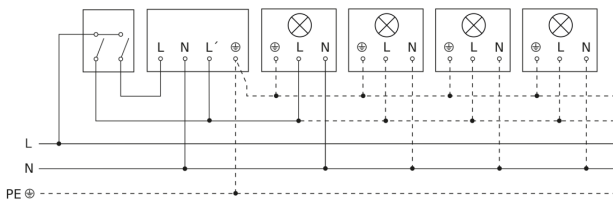

Schemerinstelling	2 – 2000 lx
Tijdstelling	8 s – 35 Min.
basislichtfunctie	Nee
Hoofdlicht instelbaar	Nee
Schemerinstelling Teach	Nee
Regeling constant licht	Nee
Koppeling	Ja
Soort koppeling	Master/master
Koppeling via	Kabel
Product categorie	Bewegingsmelder

Toebehoren

EAN 4007841 631864	Hoekwandhouder 07
EAN 4007841 631765	Hoekwandhouder 07

Registratiebereik

Mogelijke montagehoogte: 1,80 m - 3,00 m
Oranje: radiaal
Zwart: tangentiaal

Maten

Lamp zonder aanwezige nuldraad

Lamp met aanwezige nuldraad

Aansluiting met serieschakelaar voor handschakeling en automatische werking

Schakelschema Aansluiting via een wisselschakelaar voor continu en automatisch bedrijf